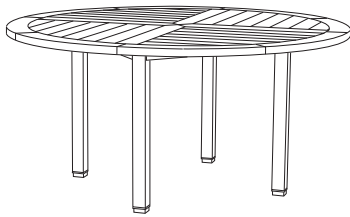

# Paradiso

**Side Table**  
GT-1070

**Dining Arm Chair**  
GT-1020

**Lounge Chair**  
GT-1030

**60" Round Dining Table**  
GT-1004 (other sizes available)

**Ottoman**  
GT-1040

**42" Square Dining Table**  
GT-1002

**Chaise Lounge**  
GT-1050

**Bar Stool**  
GT-2016

**Sofa**  
GT-1035

**36" Round Bar Table**  
GT-1016

**Dining Lounge Chair**  
GT-2025

**Side Chair**  
GT-1021