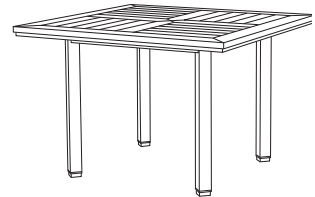

# Paradiso

**Side Table**  
GT-1070

**Dining Arm Chair**  
GT-1020

**Lounge Chair**  
GT-1030

**60" Round Dining Table**  
GT-1004 (other sizes available)

**Ottoman**  
GT-1040

**42" Square Dining Table**  
GT-1002

**Chaise Lounge**  
GT-1050

**Bar Stool**  
GT-2016

**Sofa**  
GT-1035

**36" Round Bar Table**  
GT-1016

**Dining Lounge Chair**  
GT-2025

**Side Chair**  
GT-1021