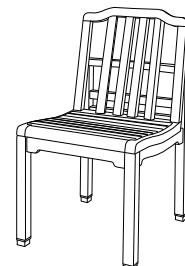

# Paradiso

**Side Table**  
GT-1070

**Dining Arm Chair**  
GT-1020

**Lounge Chair**  
GT-1030

**60" Round Dining Table**  
GT-1004 (other sizes available)

**Ottoman**  
GT-1040

**42" Square Dining Table**  
GT-1002

**Chaise Lounge**  
GT-1050

**Bar Stool**  
GT-2016

**Sofa**  
GT-1035

**36" Round Bar Table**  
GT-1016

**Dining Lounge Chair**  
GT-2025

**Side Chair**  
GT-1021