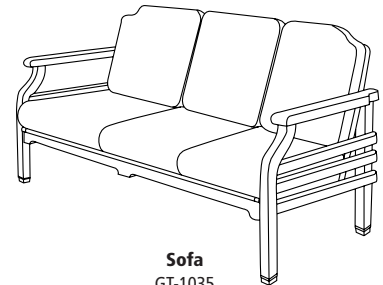

# Paradiso

**Side Table**  
GT-1070

**Dining Arm Chair**  
GT-1020

**Lounge Chair**  
GT-1030

**60" Round Dining Table**  
GT-1004 (other sizes available)

**Ottoman**  
GT-1040

**42" Square Dining Table**  
GT-1002

**Chaise Lounge**  
GT-1050

**Bar Stool**  
GT-2016

**Sofa**  
GT-1035

**36" Round Bar Table**  
GT-1016

**Dining Lounge Chair**  
GT-2025

**Side Chair**  
GT-1021